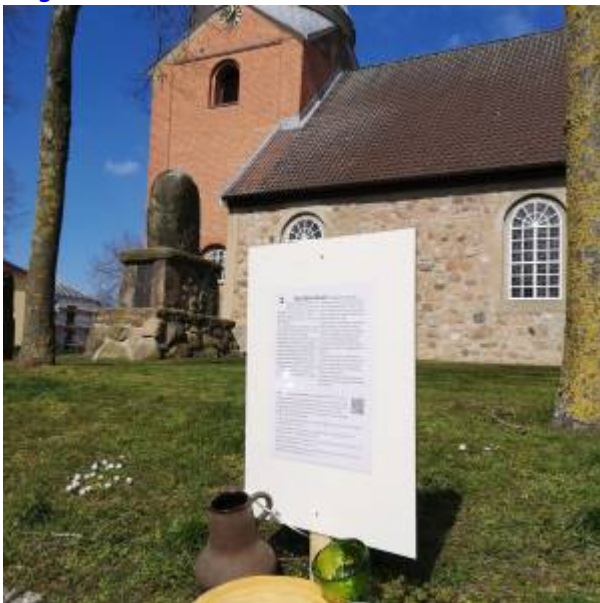

Bilder aus der Gemeinde

Stationenweg zur Kar- und Osterwoche

Img 20200404 114934 1

Img 20200404 122608

[Img 20200404 123138](#)

[Img 20200404 124053](#)

[Img 20200404 124117](#)

Img 20200404 124132

Img 20200404 124142

Img 20200404 124151

[Img 20200404 124206](#)

[Img 20200404 124216](#)

[Img 20200404 124253](#)

Img 20200404 124310

Img 20200404 124317

Img 20200404 124326

[Kreuz Im Stationenweg Img 20200409 160433](#)

Weihnachtsbaumaktion 13. Januar 2018

[Img 2635a](#)

Img 2642

Kinderfreizeiten

Schloß Ascheberg

Ascheberg2

Ascheberg3

Img 9995

Kinderfz2015

Kinderfz2015a

Kinderfz2015b

Gottesdienste in Wald und Flur

(und am Oste-„Strom“)

Taufe beim Teichfest

Wohlenbecker Teichfest 2015